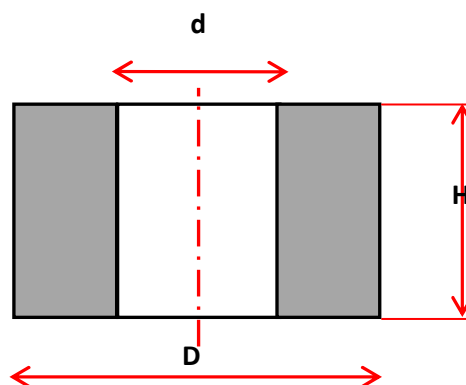

## KRĘGI ROZETOWE

Rodzaj kręgu	Nazwa	Nominalna waga	d	D	H
-	-	[kg]	[mm]	[mm]	[mm]
KR340	kręgi rozetowe	300 - 800	340		
KR380	kręgi rozetowe	300 - 800	380		
KR500	kręgi rozetowe	800 - 1500	500		